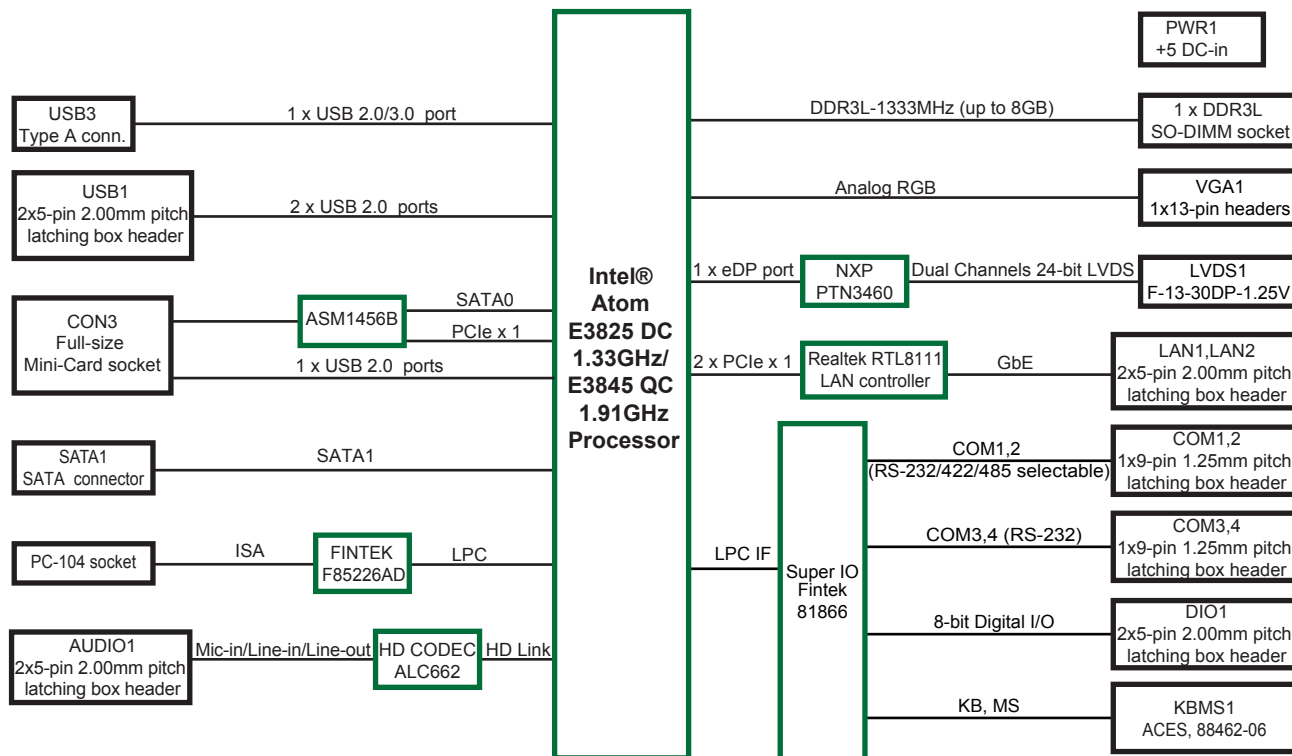

## Block Diagram

## Ordering Information

Em104-i230F-E3825	Intel® Atom™ Processor E3825 PC/104 WT CPU module
Em104-i230F-E3845	Intel® Atom™ Processor E3845 PC/104 WT CPU module