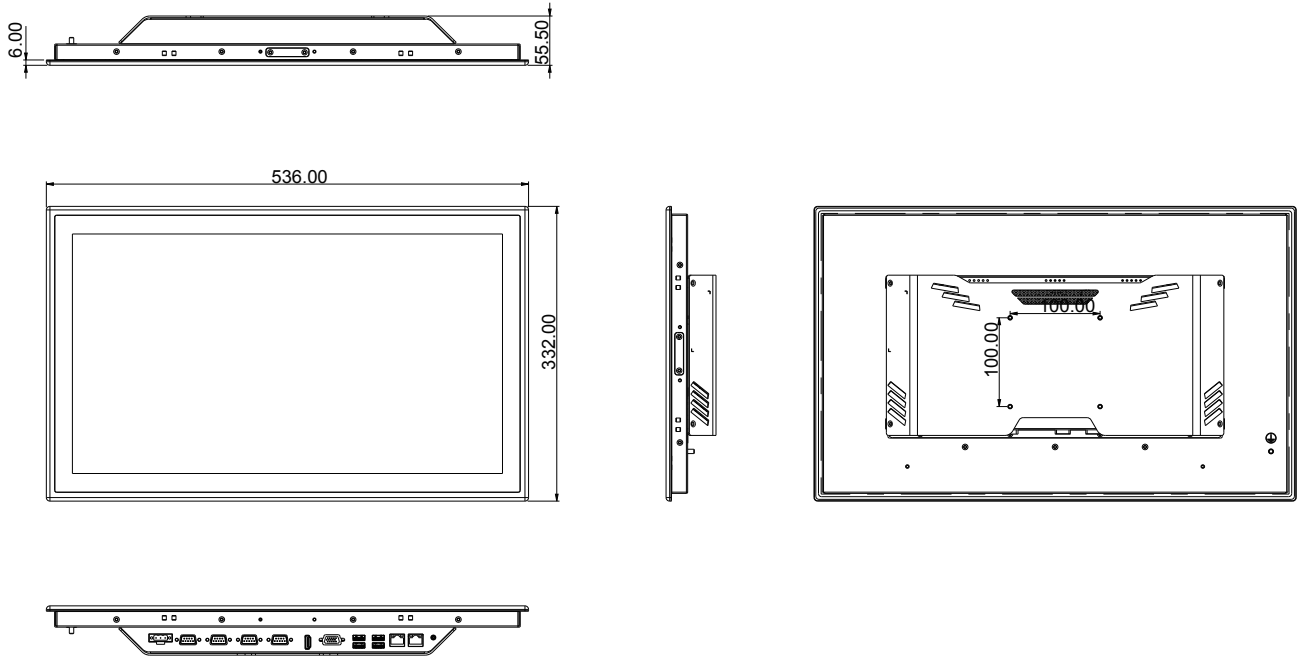

尺寸图

Unit:mm

可选配件

PAC-60W6A-FSP-ES 12V/5A 60W AC/DC 电源适配器

64/128/256GB SSD 2.5" SSD MLC 64/128/256GB

WiFi-AT4550 Atheros QCNFA324 WiFi 模块带 2*30cm 内部连线

ANT-D11 1 x WiFi 双波段 2.4G/5G 天线

SCK-722C SiP-41B/42B 组装配件

*CTOS 意思是订货配置服务