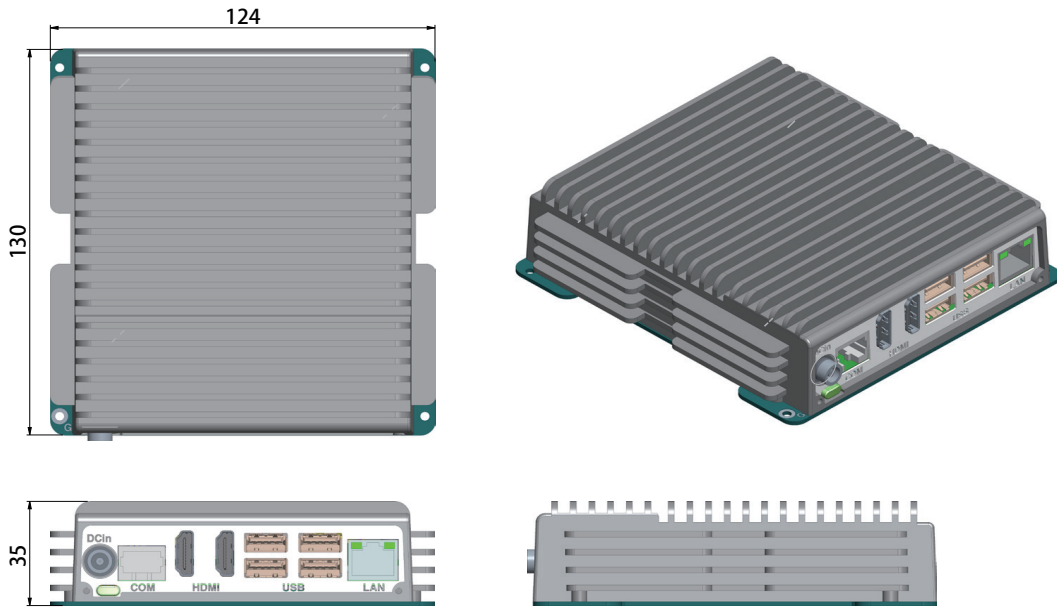

IEC-3900

数字看板播放器采用第 7 代英特尔® 酷睿™ i7/i5 处理器

特点

- 预装第 7 代 Intel® 酷睿™ i7/ i5 处理器
- 支持 2 x HDMI 独立视频输出
- 支持 1 x COM, 4 x USB3.0, 1 x 千兆网
- 支持 Intel vPro & AMT
- 宽温工作 : -40 ~70° C

系统		电源	
CPU	板贴第7代 Intel® 酷睿™ 处理器 i7-7600U 2.8GHz (base)/ 3.9GHz (Turbo); i5-7300U 2.6GHz (base)/ 3.5GHz (Turbo)	电源输入	DC 24V/2A 输入
内存	2 x DDR4 SO-DIMM 插槽, 最大支持 16GB 内存	电源功耗	Max. 60W
芯片组	集成 Intel 核显 620	机构	
显示	M.2 m-key 2280 插槽, 支持 SATA SSD 最大 128GB	结构	铝合金
网络芯片	1 x Intel® i219LM PCIe 千兆网 PHY, 支持 vPro & AMT	固定	壁挂固定
看门狗	1~255 级	重量	0.73 Kg (1.61 lb)
I/O		尺寸 (W x H x D)	130 x 124 x 35 mm (5.12" x 4.88" x 1.37")
串口	1 x RS-232 接口采用 RJ-45 接口	支持操作系统	
USB 接口	4 x USB 3.0 接口	Windows 10 IoT / Linux	
网络	1 x RJ-45 接口用于千兆网	订货信息	
视频接口	2 x HDMI 视频输出, 支持两个 HDMI 接口同时 4K/60Hz	IEC-3900-7600U	数字看板播放器采用 Intel® 酷睿™ i7-7600U, 2xHDMI, 电源适配器
环境		IEC-3900-7300U	数字看板播放器采用 Intel® 酷睿™ i5-7300U, 2xHDMI, 电源适配器
工作温度	-40 ~ 70°C (-40 ~ 158°F), 周围空气流通		
存储温度	-40 ~ 85°C (-40 ~ 185°F)		
工作湿度	10 ~ 95% @ 70°C (无冷凝)		
抗振性	1.0 Grms, IEC 60068-2-64, 随机操作, 5 ~500 Hz, 1 Oct./min, 1 hr/axis, 工作中		
抗冲击	工作中 10G (11ms), 非工作中 20G		
认证			
认证	CE, FCC Class A		

尺寸图

可选配置 (CTOS* Kit)

64GB SSD	64GB M.2 SSD	
128GB SSD	128GB M.2 SSD	
DDR4 4GB	260-pin DDR4-2133 4GB SO-DIMM	
DDR4 8GB	260-pin DDR4-2133 8GB SO-DIMM	

*CTOS 意思是订货配置服务