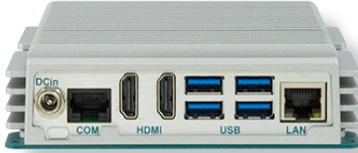

IEC-3900

数字看板播放器采用第 7 代英特尔® 酷睿™ i7/i5 处理器

特点

- 预装第 7 代 Intel® 酷睿™ i7/ i5 处理器
- 支持 2 x HDMI 独立视频输出
- 支持 1 x COM, 4 x USB3.0, 1 x 千兆网
- 支持 Intel vPro & AMT
- 宽温工作 : -40 ~70° C

系统		电源	
CPU	板贴第7代 Intel® 酷睿™ 处理器 i7-7600U 2.8GHz (base)/ 3.9GHz (Turbo); i5-7300U 2.6GHz (base)/ 3.5GHz (Turbo)	电源输入	DC 24V/2A 输入
内存	2 x DDR4 SO-DIMM 插槽, 最大支持 16GB 内存	电源功耗	Max. 60W
芯片组	集成 Intel 核显 620	机构	
显示	M.2 m-key 2280 插槽, 支持 SATA SSD 最大 128GB	结构	铝合金
网络芯片	1 x Intel® i219LM PCIe 千兆网 PHY, 支持 vPro & AMT	固定	壁挂固定
看门狗	1~255 级	重量	0.73 Kg (1.61 lb)
I/O		尺寸 (W x H x D)	130 x 124 x 35 mm (5.12" x 4.88" x 1.37")
串口	1 x RS-232 接口采用 RJ-45 接口	支持操作系统	
USB 接口	4 x USB 3.0 接口	Windows 10 IoT / Linux	
网络	1 x RJ-45 接口用于千兆网	订货信息	
视频接口	2 x HDMI 视频输出, 支持两个 HDMI 接口同时 4K/60Hz	IEC-3900-7600U	数字看板播放器采用 Intel® 酷睿™ i7-7600U, 2xHDMI, 电源适配器
环境		IEC-3900-7300U	数字看板播放器采用 Intel® 酷睿™ i5-7300U, 2xHDMI, 电源适配器
工作温度	-40 ~ 70°C (-40 ~ 158°F), 周围空气流通		
存储温度	-40 ~ 85°C (-40 ~ 185°F)		
工作湿度	10 ~ 95% @ 70°C (无冷凝)		
抗振性	1.0 Grms, IEC 60068-2-64, 随机操作, 5 ~500 Hz, 1 Oct./min, 1 hr/axis, 工作中		
抗冲击	工作中 10G (11ms), 非工作中 20G		
认证			
认证	CE, FCC Class A		