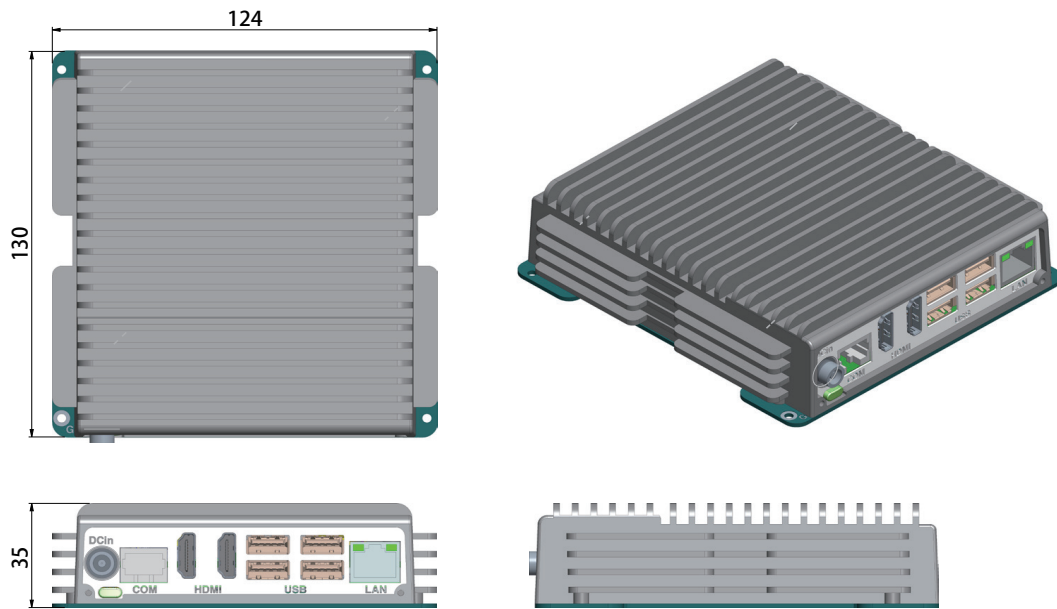

尺寸图

可选配置 (CTOS* Kit)

SSD	64GB/128GB/1TB M.2 SSD	
DDR4 4/8/16GB	260-pin DDR4-2400 4/8/16GB SO-DIMM	
COM 口线	RJ-45 转 DB-9 公头线	
支架	IEC-3900 系列支架	

*CTOS 意思是订货配置服务