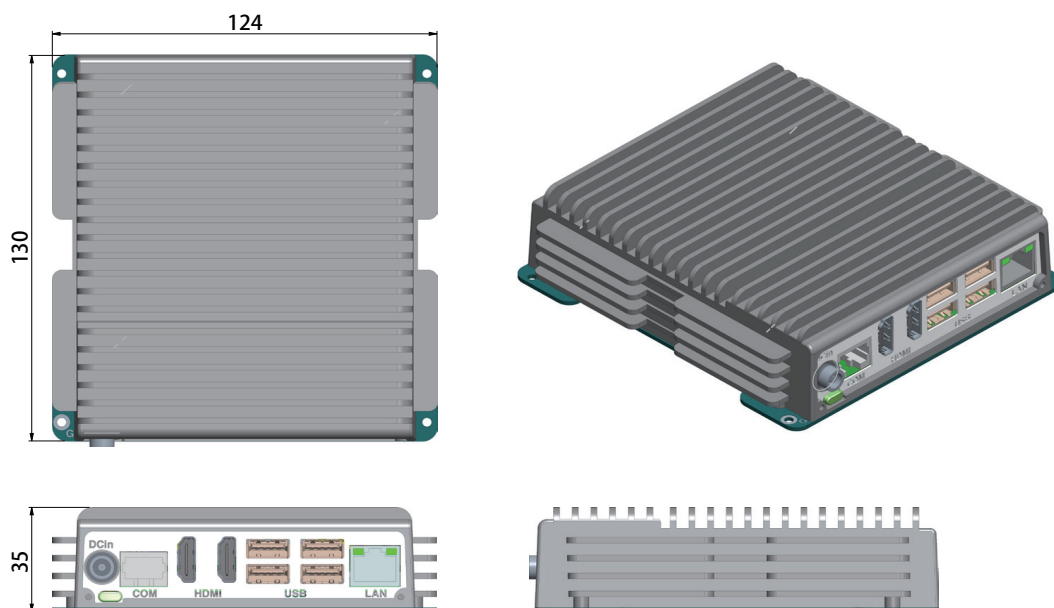

IEC-3904

数字看板播放器采用第 11 代英特尔® 酷睿™ i7/i5/i3/ 赛扬处理器

特点

- 第 11 代 Intel® 酷睿™ i7/i5/i3/ 赛扬处理器
- 支持 2 x HDMI 独立视频输出
- 支持 1 x COM, 4 x USB3.0, 1 x 千兆网
- 支持 Intel vPro & AMT
- 宽温工作: -20 ~70° C

系统

CPU	板贴 Intel® i7-1185G7E 1.8GHz (Base)/ 4.4GHz (Turbo); i5-1145G7E 1.5GHz (Base)/ 4.1GHz (Turbo); i3-1115G4E 2.2GHz (Base)/ 3.9GHz (Turbo); 赛扬 6305E 1.8GHz 处理器
内存	2 x DDR4 SO-DIMM 插槽
显示	集成 Intel Iris Xe / UHD 核显 (依 CPU SKU)
存储	M.2 m-key 2280 插槽
网络芯片	1 x Intel® i219LM PCIe 千兆网 PHY, 支持 vPro & AMT (仅 i7 和 i5 CPU)
看门狗	1~255 级
I/O	
串口	1 x RS-232 接口采用 RJ-45 接口
USB 接口	4 x USB 3.0 接口
网络	1 x RJ-45 接口用于千兆网
视频接口	2 x HDMI 视频输出, 两个 HDMI 接口同时支持 4K/60Hz
环境	
工作温度	-20 ~ 70°C (-4 ~ 158°F), 周围空气流通
存储温度	-40 ~ 85°C (-40 ~ 185°F)
工作湿度	10 ~ 95% @ 70°C (无冷凝)
抗振性	1.0 Grms, IEC 60068-2-64, 随机操作, 5 ~500 Hz, 1 Oct./min, 1 hr/axis, 工作中
抗冲击	工作中 10G (11ms), 非工作中 20G
认证	
认证	CE, FCC Class A

电源

电源输入	DC 24V 输入
电源功耗	1.83A @ 24V

机构

结构	铝合金
固定	壁挂固定
重量	0.73 Kg (1.61 lb)
尺寸 (W x H x D)	130 x 124 x 35 mm (5.12" x 4.88" x 1.37")

支持操作系统

Windows 10 IoT / Linux

订货信息

IEC-3904-1145G7E	数字看板播放器采用 Intel 酷睿 i5-1145G7E, 2 x HDMI, 60W 电源适配器, 8GB RAM, 128G SSD
------------------	---

OEM 需求

IEC-3904-1185G7E	数字看板播放器采用 Intel 酷睿 i7-1185G7E, 2xHDMI, 60W 电源适配器
IEC-3904-1115G4E	数字看板播放器采用 Intel 酷睿 i3-1115G4E, 2xHDMI, 60W 电源适配器
IEC-3904-6305E	数字看板播放器采用 Intel 赛扬 6305E, 2xHDMI, 60W 电源适配器

尺寸图

可选配置 (CTOS* Kit)

SSD	60GB/120GB/240GB/960GB M.2 SSD	
DDR4 4/8/16GB	260-pin DDR4-2400 4/8/16GB SO-DIMM	
COM 口线	RJ-45 转 DB-9 公头线	
支架	IEC-3900 系列支架	

*CTOS 意思是订货配置服务