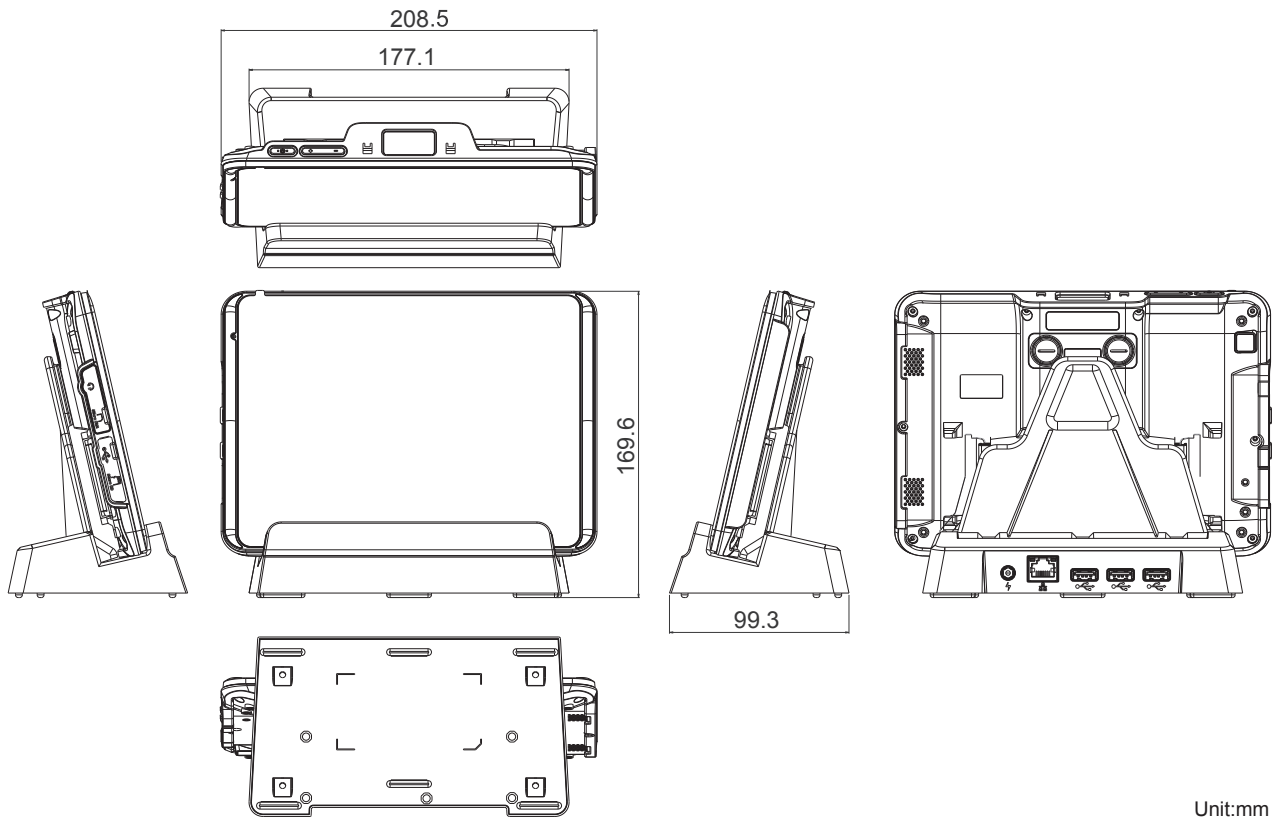

M0830

8" Intel® 凌动™ Z8350 移动临床助理

特点

- 电子医疗保健和临床助理应用
- 8" TFT 彩色 LCD 1024 x 768 XGA 分辨率
- 电容式多点触摸 IPS LED 屏
- 移动性强支持 WLAN 和蓝牙
- 可通过 microSD 插槽扩展存储
- 识别设备 (条码扫描仪, RFID & NFC 阅读器)
- IEC & EN 60601-1 安全 (第 3.1 版), IEC & EN 60601-1-2 EMC (第 4 版) 认证

系统	
CPU	Intel® 凌动™ x5-Z8350 处理器 (2M Cache, 最高 1.84 GHz)
显示	Intel® HD Graphic 芯片组
操作系统	Android™ v5.X & Windows 10
内存	内置 2GB DDR3L-1600
存储	内置 64GB eMMC
音频	1 x 集成麦克风
	2 x 0.5W 集成立体声扬声器
	1 x 3.5mm 耳机插孔
外设	
摄像头	前: 200 万像素定焦摄像头
	后: 800 万像素自动对焦摄像头
传感器	陀螺仪, 电子罗盘, 光传感器
WLAN	集成 IEEE 802.11 a/b/g/n/ac
蓝牙	Bluetooth® 4.1
条码扫描仪	1D/2D 条码扫描仪, 左右两侧带触发按钮
NFC	ISO 14443A/B, ISO 15693 (位于背面)
LCD 显示	
尺寸/类型	8" IPS LED 显示
分辨率	1024 x 768 (XGA)
亮度	300 cd/m ² (典型值)
对比度	800 : 1
视角 (U/D/R/L)	89°/89°/89°/89°
触摸屏	
类型	10-点电容式触控屏带康宁®大猩猩®玻璃
透光度	85% ± 5% (典型值)
控制器接口	I2C 接口
平板电脑 I/O 接口	
USB 接口	1 x Micro USB 2.0 接口 (支持 OTG)
SD 卡槽	1 x microSD 卡插槽

平板电池功耗	
工作模式	3.5 小时 (持续播放 YouTube 视频)
待机模式	29~33 小时
底座 I/O 接口	
USB 接口	3 x USB 2.0 接口 (支持 USB 3.0 900mA 电流)
网络	1 x RJ-45 千兆网接口
电源	1 x DC 插孔
对接	固定导销
电源	
电池类型	可充电锂电池
电池容量	3.8V, 4000mAh
电源适配器	平板: AC100~240V, 50~60 Hz, 5V/10W 底座: AC100~240V, 50~60 Hz, 12V/30W
机构与环境	
工作温度	-10°C ~ 45°C (14°F ~ 113°F)
存储温度	20°C ~ 60°C (-4°F ~ 140°F)
充电温度	0°C ~ 40°C (32°F ~ 104°F)
尺寸 (W x H x D)	平板电脑: 208.5 x 150.6 x 27 mm (8.21" x 5.93" x 1.06")
	带底座: 208.5 x 169.6 x 99.3 mm (8.21" x 6.68" x 3.91")
	平板: 520g (1.15lb) (带电池) 底座: 450g (0.99lb)
重量	
IP 等级	IP54
落摔防护	1.2m (4ft.)
认证	CE, FCC Part 18 Subpart C
	IEC & EN 60601-1 安全 (第 3.1 版) 认证
	IEC & EN 60601-1-2 EMC (第 4 版) 认证
订货信息	
M0830A	8" 无风扇 Intel® 凌动™ x5-Z8350 平板电脑带 2GB 内存, 64GB eMMC, NFC, Wi-Fi/BT, Android 5.1
M0830W	8" 无风扇 Intel® 凌动™ x5-Z8350 平板电脑带 2GB 内存, 64GB eMMC, NFC, Wi-Fi/BT, Win 10 IoT Enterprise
DTC-0830M	LITE 桌面底座用于 M0830

尺寸图

Unit:mm

标准配件

通用电源适配器, 5V / 10W (用于平板)

通用电源适配器, 12V / 30W (用于底座)

可选配件

手带

绳套手写笔